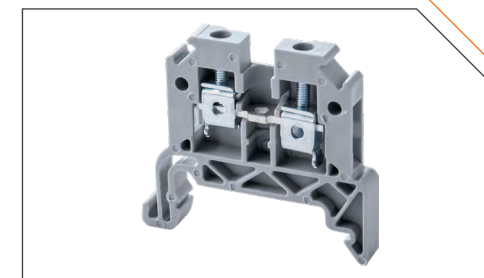

● linkedin.com/in/raadconnections

www.raadconnections.com

فہرست

۱ ترمینال ریلے
۲ ترمینال ریلے سری پیچے
۲ ترمینال ریلے سری پیچے ارت
۳ ترمینال ریلے سری پیچے نسل جدید
۳ ترمینال ریلے سری پیچے ارت نسل جدید
۴ ترمینال ریلے سری پیچے چند طبقہ
۴ ترمینال ریلے سری پیچے - قطع شوئندہ آزمون
۴ ترمینال ریلے سری پیچے - فیوزی
۵ ترمینال ریلے سری پیچے دارای عناصر الکترونیکے و قطع شوئندہ
۵ ترمینال ترانس
۵ ترمینال ریلے سری پیچے جریان بالا (شمشے)
۶ ترمینال ریلے سری فشاری
۶ ترمینال ریلے سری فشاری ارت
۷ ترمینال شاخه ای زوجے پلی آمید
۷ ترمینال شاخه ای پلی آمید
۷ ترمینال انشعایے
۸ تجهیزات جانبی
۹ درپوش و پارتیشن
۱۰ پیچ تستر
۱۰ لینک های متحرک ترمینال پیچے سری جریانے
۱۰ جامپر ترمینال ریلے سری پیچے
۱۲ جامپر شانہ ای ترمینال ریلے سری پیچے
۱۲ جامپر ترمینال ریلے سری فشاری
۱۳ بست انتهایے و لیبل
۱۳ شمارہ ترمینال

ترمینال ریلے

TERMINAL BLOCKS

UNIVERSAL TERMINAL BLOCKS

ترمینال ریلی سری پیچی

قیمت به ریال	تعداد در کارتن	تعداد در جعبه	نام محصول	
۹۹/۰۰۰	۱/۰۰۰	۱۰۰	RTP 2.5	ترمینال ریلے سری پیچے سایز ۲/۵
۹۹/۰۰۰	۱/۰۰۰	۱۰۰	RTP 2.5-H	ترمینال ریلے سری پیچے سایز ۲/۵ بلند
۱۳۶/۰۰۰	۱/۰۰۰	۱۰۰	RTP 4	ترمینال ریلے سری پیچے سایز ۴
۱۸۵/۰۰۰	۱/۲۰۰	۸۰	RTP 6	ترمینال ریلے سری پیچے سایز ۶
۲۲۵/۰۰۰	۹۰۰	۶۰	RTP 10	ترمینال ریلے سری پیچے سایز ۱۰
۳۹۶/۰۰۰	۵۰۰	۵۰	RTP 16	ترمینال ریلے سری پیچے سایز ۱۶
۵۱۳/۰۰۰	۵۰۰	۵۰	RTP 25	ترمینال ریلے سری پیچے سایز ۲۵
۸۱۸/۰۰۰	۳۲۰	۲۰	RTP 35	ترمینال ریلے سری پیچے سایز ۳۵
۱/۴۹۹/۰۰۰	۲۰۰	۲۰	RTP 50	ترمینال ریلے سری پیچے سایز ۵۰
۲/۱۳۹/۰۰۰	۶۰	۱۰	RTP 70	ترمینال ریلے سری پیچے سایز ۷۰
۳/۸۱۵/۰۰۰	۵۰	۵	RTP 95	ترمینال ریلے سری پیچے سایز ۹۵
۷/۲۸۱/۰۰۰	۵۰	۵	RTP 150	ترمینال ریلے سری پیچے سایز ۱۵۰