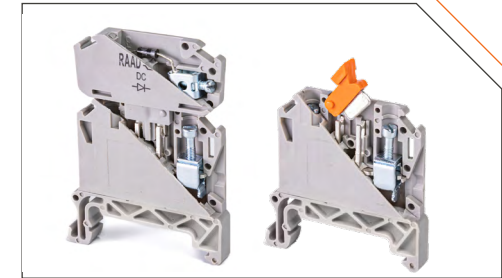

FUSE TERMINAL BLOCKS

ترمینال ریلی سری پیچی - فیوزی

قیمت به ریال	تعداد در کارتن	تعداد در جعبه	نام محصول	ترمینال ریلی سری پیچی فیوزی سایز ۴
۵۹۴/۰۰۰	۵۰۰	۲۵	RFT5	
۶۹۰/۰۰۰	۵۰۰	۲۵	RFT5 - LD	ترمینال ریلی سری پیچی فیوزی چراغدار سایز ۴*

* در ولتاژ ۲۲۰-۱۱۰-۴۸-۲۴

DISCONNECT AND COMPONENT TERMINAL BLOCKS

ترمینال ریلی سری پیچی دارای عناصر الکترونیکی و قطع شونده (سوئیچی)

قیمت به ریال	تعداد در کارتن	تعداد در جعبه	نام محصول	ترمینال ریلی سری سوئیچ سایز ۲/۵
۴۷۸/۰۰۰	۹۰۰	۵۰	RDT 2.5 - CTS	ترمینال ریلی سری دیودی سایز ۲/۵
۷۰۸/۰۰۰	۵۰۰	۲۵	RDT 2.5 - CDC	ترمینال ریلی سری مقاومتی سایز ۲/۵ (بدون مقاومت)
۶۸۸/۰۰۰	۵۰۰	۲۵	RDT 2.5 - CRC	ترمینال ریلی سری مقاومتی سایز ۲/۵ (با مقاومت)
۷۰۸/۰۰۰	۵۰۰	۲۵	RDT 2.5 - CFC	ترمینال ریلی سری فیوزی سایز ۲/۵
۷۰۸/۰۰۰	۵۰۰	۲۵	RDT 2.5 - CFCLD	ترمینال ریلی سری فیوزی چراغدار سایز ۲/۵ *
۷۲۹/۰۰۰	۵۰۰	۲۵	RDT 2.5 - CFCLD	ترمینال ریلی سری فیوزی چراغدار سایز ۲/۵ *
۱۹۶/۰۰۰	---	۵۰	CDC	کپ دیودی
۱۹۶/۰۰۰	---	۵۰	CRC	کپ مقاومتی
۱۹۶/۰۰۰	---	۵۰	CFC	کپ فیوزی ساده
۲۱۵/۰۰۰	---	۵۰	CFC LD	کپ فیوزی چراغدار *