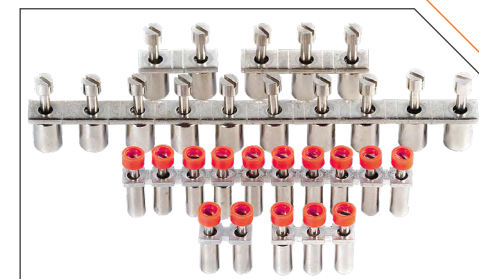

MOVEABLE LINK

لینک های متحرک ترمینال پیچی سری جریانی

قیمت به ریال	تعداد در کارتن	تعداد در بسته	نام محصول	
۲۵۹/۰۰۰	۵۰۰	۵۰	ML 2N	لینک متحرک ۲ خانه
۳۳۸/۰۰۰	۶۰۰	۵۰	ML 3N	لینک متحرک ۳ خانه
۴۱۵/۰۰۰	۵۰۰	۵۰	ML 4N	لینک متحرک ۴ خانه
۵۷۵/۰۰۰	---	۱۰	ML 6N	لینک متحرک ۶ خانه NEW
۸۷۹/۰۰۰	---	۱۰	ML 10N	لینک متحرک ۱۰ خانه NEW
۲۵۸/۰۰۰	۵۰۰	۵۰	L2 RSTN6	لینک متحرک ۲ خانه
۳۳۷/۰۰۰	۵۰۰	۵۰	L3 RSTN6	لینک متحرک ۳ خانه
۴۱۲/۰۰۰	۵۰۰	۵۰	L4 RSTN6	لینک متحرک ۴ خانه
۵۷۳/۰۰۰	---	۱۰	L6 RSTN6	لینک متحرک ۶ خانه NEW
۸۷۶/۰۰۰	---	۱۰	L10 RSTN6	لینک متحرک ۱۰ خانه NEW

CROSS - CONNECTION BAR

جامپر ترمینال ریلی سری پیچی

قیمت به ریال	تعداد در کارتن	تعداد در بسته	نام محصول	
۲۱۲/۰۰۰	۲/۰۰۰	۵۰	CC 2-2.5	جامپر از بالا ترمینال پیچ سایز ۲/۵ - ۲ خانه
۳۱۰/۰۰۰	۲/۰۰۰	۵۰	CC 3-2.5	جامپر از بالا ترمینال پیچ سایز ۲/۵ - ۳ خانه
۹۴۵/۰۰۰	۵۰۰	۱۰	CC 10-2.5	جامپر از بالا ترمینال پیچ سایز ۲/۵ - ۱۰ خانه
۲۶۷/۰۰۰	۲/۰۰۰	۵۰	CC 2-4	جامپر از بالا ترمینال پیچ سایز ۲ - ۴ خانه
۳۳۴/۰۰۰	۲/۰۰۰	۵۰	CC 3-4	جامپر از بالا ترمینال پیچ سایز ۳ - ۴ خانه
۴۱۸/۰۰۰	۲/۰۰۰	۵۰	CC 4-4	جامپر از بالا ترمینال پیچ سایز ۴ - ۴ خانه