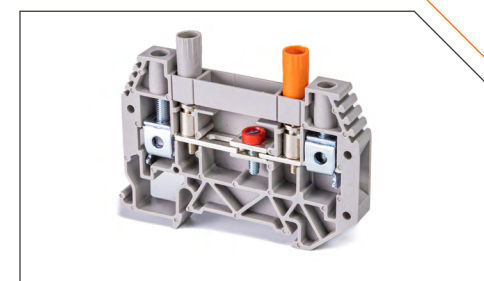

TEST DISCONNECT TERMINAL BLOCKS

ترمینال ریلی سری پیچی - قطع شونده آزمون (جریانی)

قیمت به ریال	تعداد در کارتن	تعداد در جعبه	نام محصول	ترمینال ریلی سری پیچی قطع شونده سایز ۶
۹۷۱/۰۰۰	۳۲۰	۲۰	RST6	
۱/۱۲۸/۰۰۰	۳۲۰	۲۰	RTT6	ترمینال ریلی سری پیچی قطع شونده ثابت سایز ۶
۷۵۱/۰۰۰	۵۰۰	۲۵	RSTT6	ترمینال ریلی سری پیچی قطع شونده سایز ۶
۸۲۳/۰۰۰	۵۰۰	۲۵	RSTU6	ترمینال ریلی سری پیچی قطع شونده ثابت سایز ۶
۶۰۴/۰۰۰	۵۰۰	۲۵	RSTP6	ترمینال ریلی سری پیچی قطع شونده سایز ۶
۸۳۵/۰۰۰	۵۰۰	۲۵	RSTN6	ترمینال ریلی سری پیچی قطع شونده سایز ۶