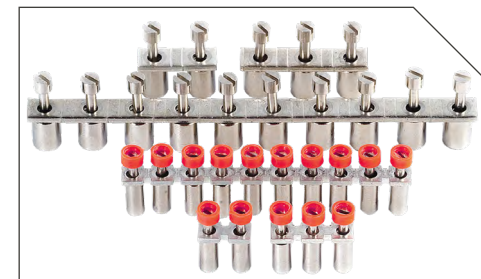

قیمت به ریال	تعداد در کارتن	تعداد در بسته	نام محصول	
۹۸۸/۰۰۰	۵۰۰	۱۰	CC 10-4	جامپر ترهینال پیچے سایز ۴ - ۱۰ خانه
۲۷۶/۰۰۰	۲/۰۰۰	۵۰	CC 2-6	جامپر ترهینال پیچے سایز ۶ - ۲ خانه
۳۴۰/۰۰۰	۲/۰۰۰	۵۰	CC 3-6	جامپر ترهینال پیچے سایز ۶ - ۳ خانه
۱/۰۵۵/۰۰۰	۵۰۰	۱۰	CC 10-6	جامپر ترهینال پیچے سایز ۶ - ۱۰ خانه
۲۹۳/۰۰۰	۲/۰۰۰	۵۰	CC 2-10	جامپر ترهینال پیچے سایز ۱۰ - ۲ خانه
۳۸۱/۰۰۰	۲/۰۰۰	۵۰	CC 3-10	جامپر ترهینال پیچے سایز ۱۰ - ۳ خانه
۱/۲۰۵/۰۰۰	۳۰۰	۱۰	CC 10-10	جامپر ترهینال پیچے سایز ۱۰ - ۱۰ خانه
۵۲۵/۰۰۰	۸۰۰	۲۰	CC 2-16	جامپر ترهینال پیچے سایز ۱۶ - ۲ خانه
۷۰۲/۰۰۰	۸۰۰	۲۰	CC 3-16	جامپر ترهینال پیچے سایز ۱۶ - ۳ خانه
۲/۰۴۵/۰۰۰	۲۵۰	۱۰	CC 10-16	جامپر ترهینال پیچے سایز ۱۶ - ۱۰ خانه
۵۸۰/۰۰۰	۸۰۰	۲۰	CC 2-25	جامپر ترهینال پیچے سایز ۲۵ - ۲ خانه
۷۷۸/۰۰۰	۸۰۰	۲۰	CC 3-25	جامپر ترهینال پیچے سایز ۲۵ - ۳ خانه
۲/۳۱۰/۰۰۰	۲۵۰	۱۰	CC 10-25	جامپر ترهینال پیچے سایز ۲۵ - ۱۰ خانه
۶۴۶/۰۰۰	۸۰۰	۲۰	CC 2-35	جامپر ترهینال پیچے سایز ۳۵ - ۲ خانه
۹۸۷/۰۰۰	۸۰۰	۲۰	CC 3-35	جامپر ترهینال پیچے سایز ۳۵ - ۳ خانه
۳/۰۱۲/۰۰۰	۲۵۰	۱۰	CC 10-35	جامپر ترهینال پیچے سایز ۳۵ - ۱۰ خانه
۱/۲۱۲/۰۰۰	---	۱۰	CC 2-50	جامپر ترهینال پیچے سایز ۵۰ - ۲ خانه
۱/۵۵۷/۰۰۰	---	۱۰	CC 3-50	جامپر ترهینال پیچے سایز ۵۰ - ۳ خانه
۱/۴۷۴/۰۰۰	---	۱۰	CC 2-70	جامپر ترهینال پیچے سایز ۷۰ - ۲ خانه
۱/۸۷۰/۰۰۰	---	۱۰	CC 3-70	جامپر ترهینال پیچے سایز ۷۰ - ۳ خانه
۱/۷۴۰/۰۰۰	---	۱۰	CC 2-95	جامپر ترهینال پیچے سایز ۹۵ - ۲ خانه
۲/۰۹۳/۰۰۰	---	۱۰	CC 3-95	جامپر ترهینال پیچے سایز ۹۵ - ۳ خانه
۳/۰۹۵/۰۰۰	---	۱۰	CC 2-150	جامپر ترهینال پیچے سایز ۱۵۰ - ۲ خانه
۲۵۸/۰۰۰	---	۵۰	CC 2-D4	جامپر ترهینال پیچے طبقه ای سایز ۴ - ۲ خانه
۳۵۴/۰۰۰	---	۵۰	CC 3-D4	جامپر ترهینال پیچے طبقه ای سایز ۴ - ۳ خانه
۹۴۶/۰۰۰	۵۰۰	۱۰	CC 10-D4	جامپر ترهینال پیچے طبقه ای سایز ۴ - ۱۰ خانه